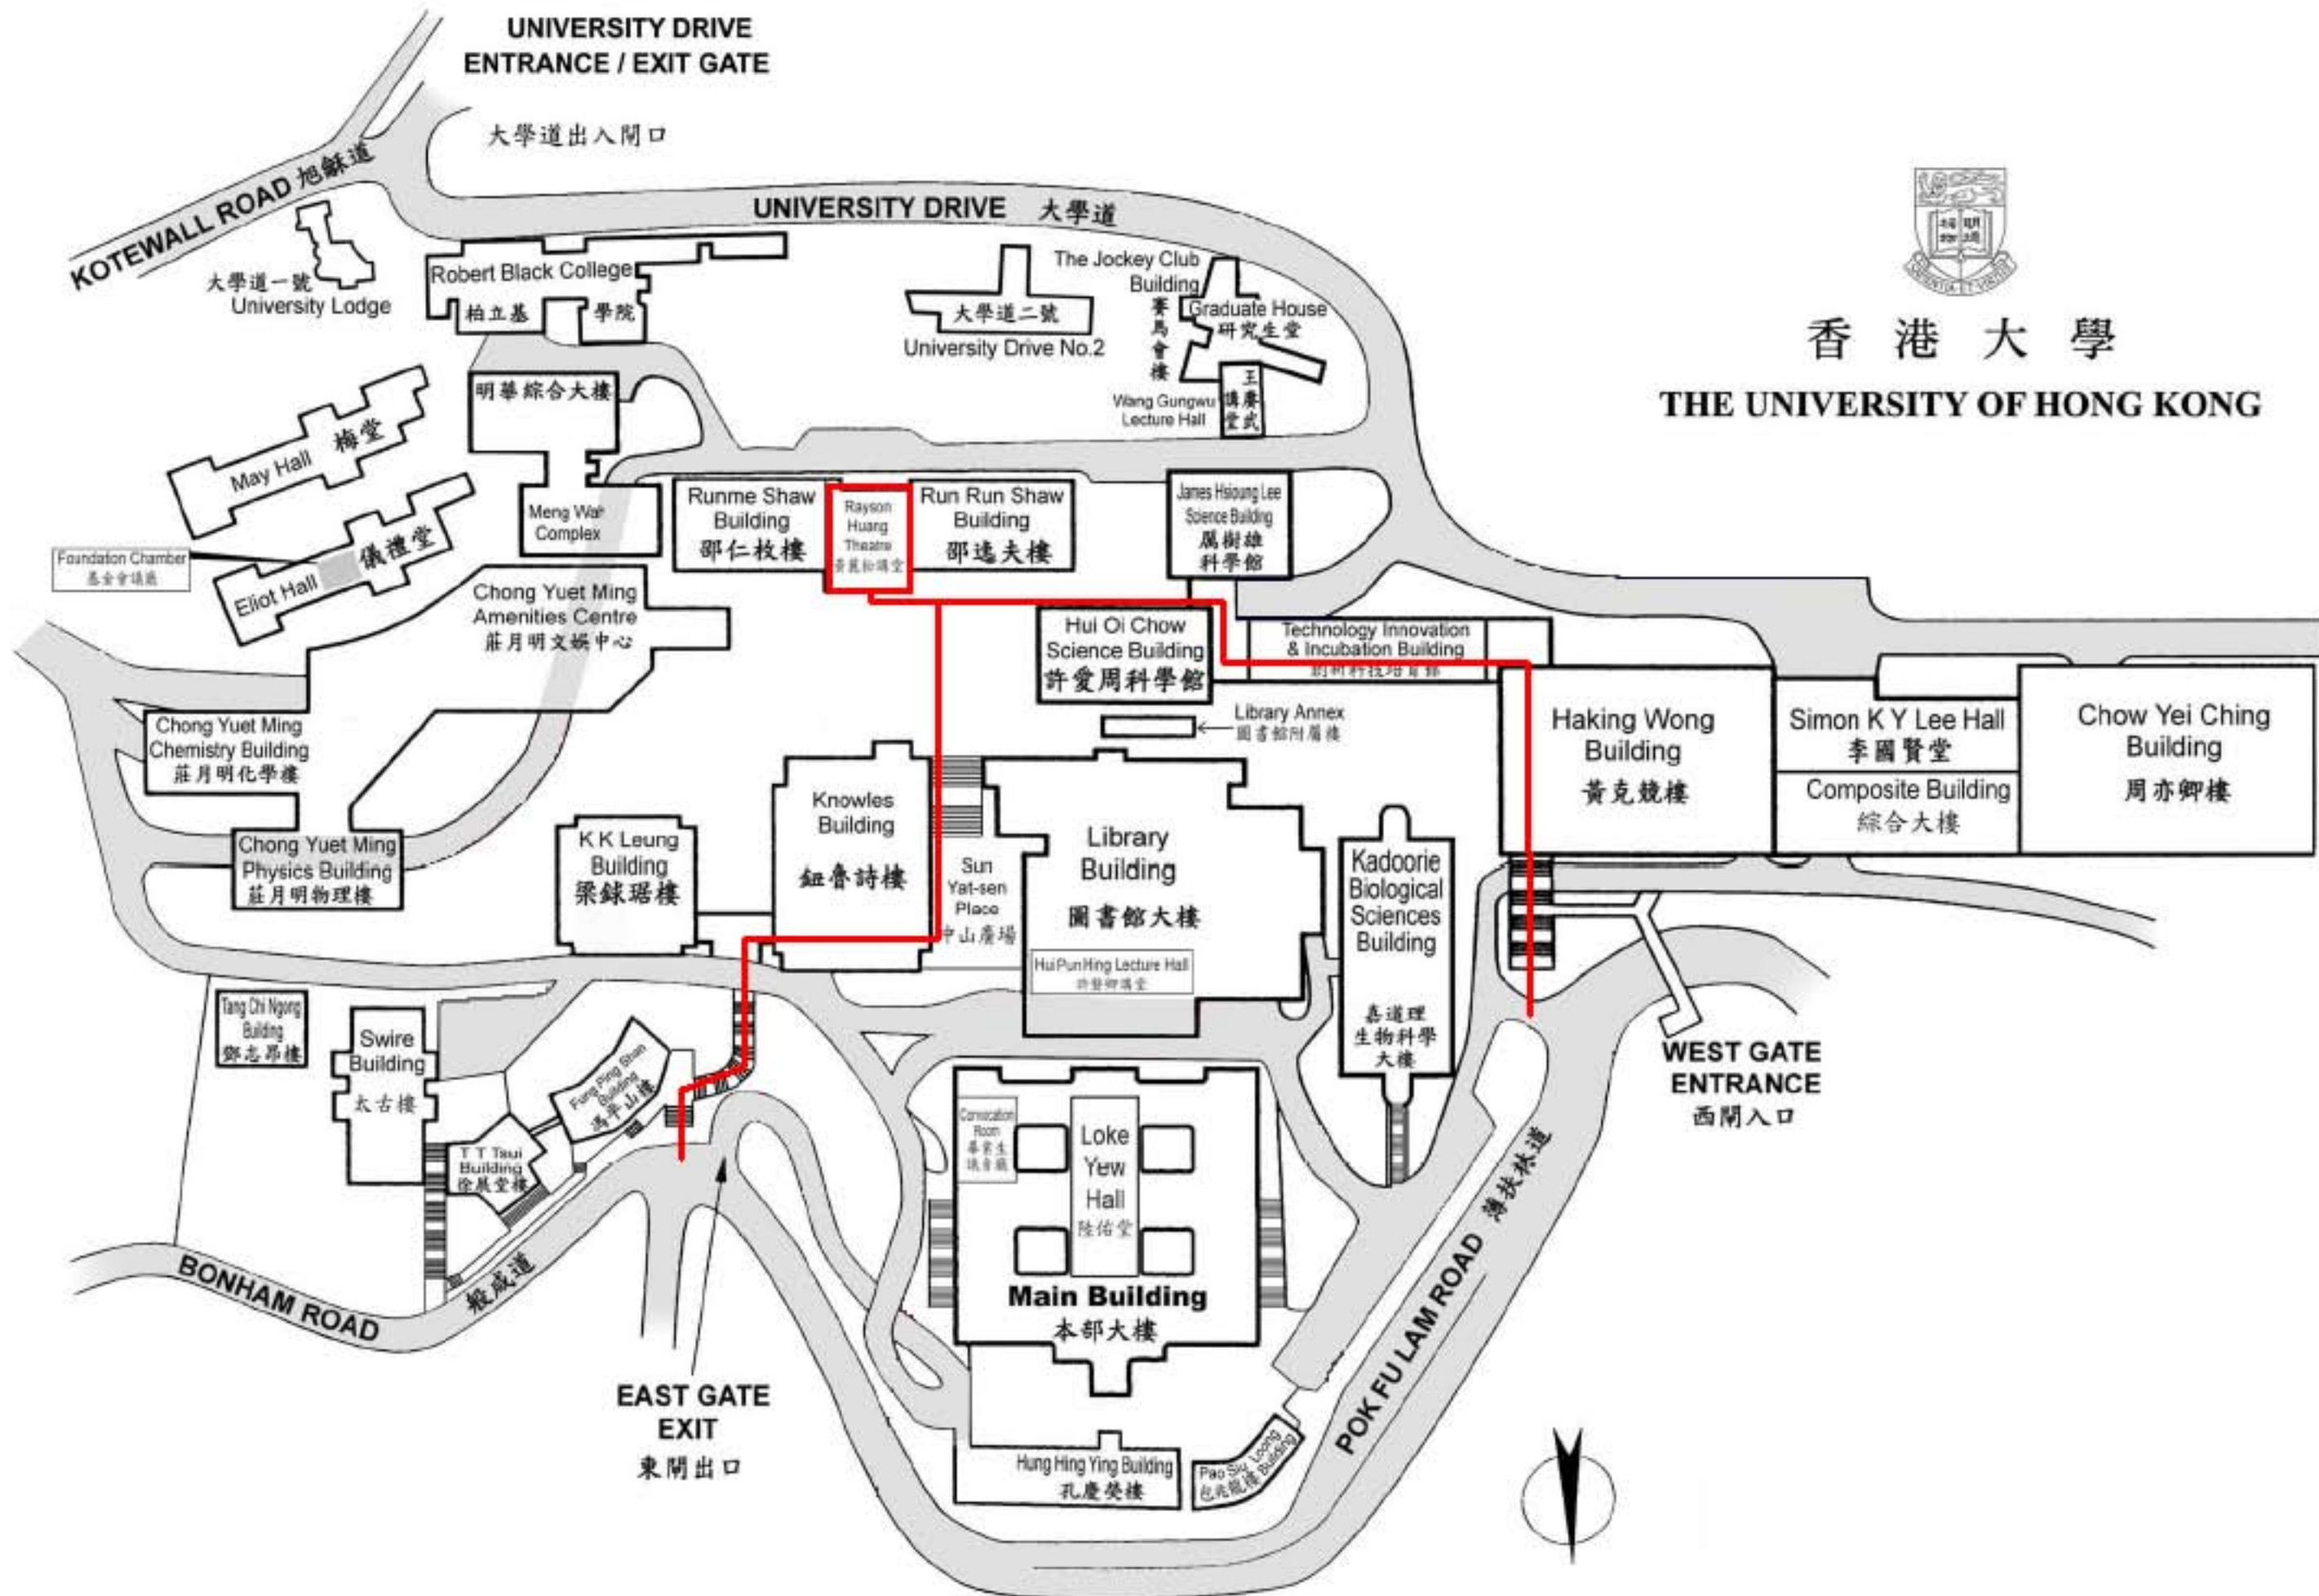

UNIVERSITY DRIVE  
ENTRANCE / EXIT GATE

大學道出入閘口

香港大學

THE UNIVERSITY OF HONG KONG

KOTEWALL ROAD 旭蘇道  
大學道一號  
University Lodge

Robert Black College  
柏立基學院

The Jockey Club Building  
賽馬會樓  
University Drive No.2  
大學道二號  
Graduate House  
研究生堂  
Wang Gungwu Lecture Hall  
王講堂

May Hall 梅堂  
Foundation Chamber  
基金會議室  
Eliot Hall 儀禮堂

明華綜合大樓  
Meng Wah Complex

Runme Shaw Building  
邵仁枚樓  
Rayson Huang Theatre  
黃景和劇室  
Run Run Shaw Building  
邵逸夫樓

James Hsiung Lee Science Building  
厲樹雄科學館

KK Leung Building  
梁錫瑤樓

Knowles Building  
鈕魯詩樓

Library Building  
圖書館大樓  
Sun Yat-sen Place  
中山廣場

Library Annex  
圖書館附屬樓

Haking Wong Building  
黃克競樓

Simon K Y Lee Hall  
李國賢堂  
Composite Building  
綜合大樓

Chow Yei Ching Building  
周亦卿樓

Tang Chi Ngong Building  
鄧志昂樓

Swire Building  
太古樓

Fung Ping Shan Building  
馮平山樓

T T Tsui Building  
徐展堂樓

Sun Yat-sen Place  
中山廣場

Hui Pun Hing Lecture Hall  
許晉興講堂

Kadoorie Biological Sciences Building  
嘉道理生物科學大樓